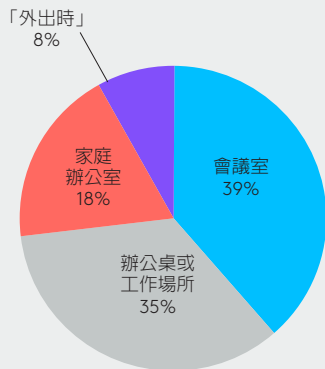

可搭配大部分的視訊會議應用程式使用

使用者可自由選擇桌面視訊會議程式。

可使用 Kensington 防盜鎖

Kensington 防盜鎖插孔提供簡單的内建安全措施，有助於降低失竊風險。

可充電電池

靈活選擇，走進沒有電源線的新世界：在電池電量完全充滿 (通過 USB 或交流電源充電) 的情況下，最多可支援 3 小時視訊會議/螢幕鏡像或 15 小時話筒擴音機通話。

羅技 Connect

主要會議地點

來源：Wainhouse research，
Anywhere Workplace，2015

Connect 會議室示意圖

最多 6 名人員

Connect 功能

90° 視野

具備數位平移/傾斜和機械傾斜控制。

3.7 公尺直徑範圍內的 360° 音訊

清晰悅耳精心調校的優質音效帶來高品質的體驗，收音範圍達到 3.7 公尺 (直徑)。