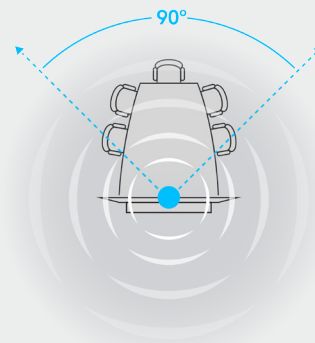

遠端攝影機控制

控制其他地點的另一台羅技 ConferenceCam 或 Webcam C930e 的攝影機平移、傾斜和變焦功能。*

* 需要下載外掛程式。

可收納的遙控器

在會議期間輕鬆控制攝影機의 平移/傾斜/變焦和音訊功能 (接聽/結束通話、音量調整、靜音)。*當攝影機在不使用狀態時，遙控裝置可遮擋攝影機，增強個人隱私保護。

* 搭配 Skype® for Business、Skype™ 與 Cisco Jabber®。

可搭配大部分的視訊會議應用程式使用

使用者可自由選擇桌面視訊會議程式。

可使用 Kensington 防盜鎖

Kensington 防盜鎖插孔提供簡單的内建安全措施，有助於降低失竊風險。

可充電電池

靈活選擇，走進沒有電源線的新世界：在電池電量完全充滿 (通過 USB 或交流電源充電) 的情況下，最多可支援 3 小時視訊會議/螢幕鏡像或 15 小時話筒擴音機通話。

羅技 Connect

主要會議地點

來源：Wainhouse research，
Anywhere Workplace，2015

Connect 會議室示意圖

最多 6 名人員

Connect 功能

90° 視野

具備數位平移/傾斜和機械傾斜控制。

3.7 公尺直徑範圍內的 360° 音訊

清晰悅耳精心調校的優質音效帶來高品質的體驗，收音範圍達到 3.7 公尺 (直徑)。

全向全雙工麥克風

讓您覺得如同在同一間房間進行對話。

磁吸式遙控器

手持遙控器可以透過磁力靠放在鏡頭上方，以確保隱私、保護鏡頭避免與灰塵產生刮傷。

技術規格

攝影機

1080p Full HD 視訊通話 (最高 1920 x 1080 像素)；使用支援的用戶端時，可進行 720p HD 視訊通話 (最高 1280 x 720 像素)

H.264 UVC 1.5，提供可擴展視訊編碼 (SVC)